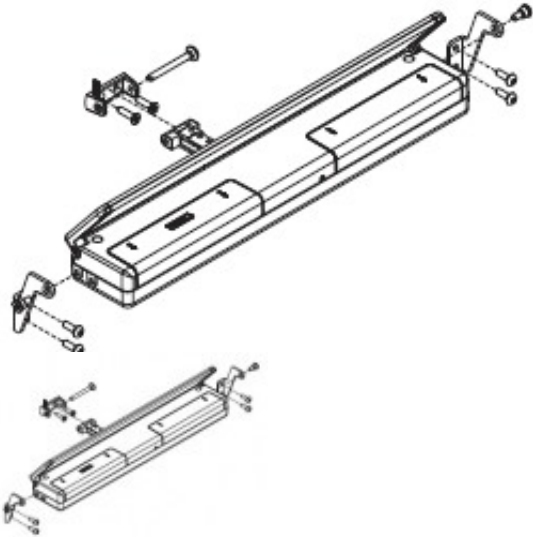

ats ALU
TECHNOLOGIE
SERVICES

2, rue de la douane
espace Rive Droite
54000 NANCY
Tél : 33 383 18 92 92
N° TVA : FR18382236941

Chape VCD-BS008-VFO

chapes pour moteur VCD montage sur le dormant ouverture vers l'extérieur