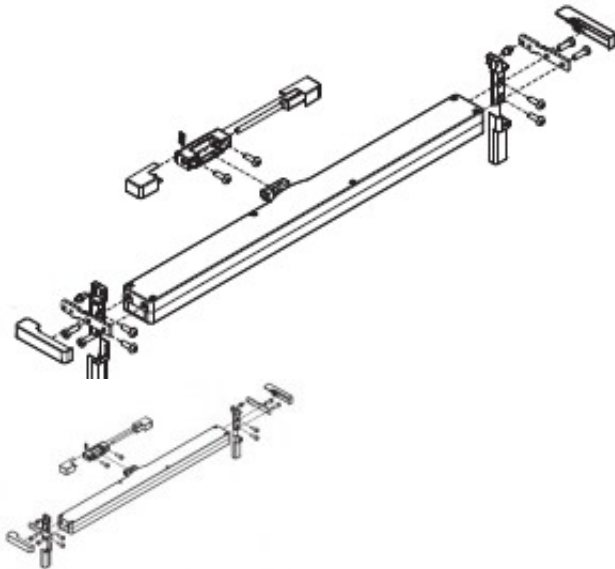

## Chape VCD-BS001-VSI

chapes pour moteur VCD montage sur le vantail ouverture vers l'intérieur

Prix de vente hors-taxe 202,50 €

Prix de vente hors-taxe 168,75 €

[Poser une question sur ce produit](#)

**Description du produit** vantail ouverture vers l'intérieur