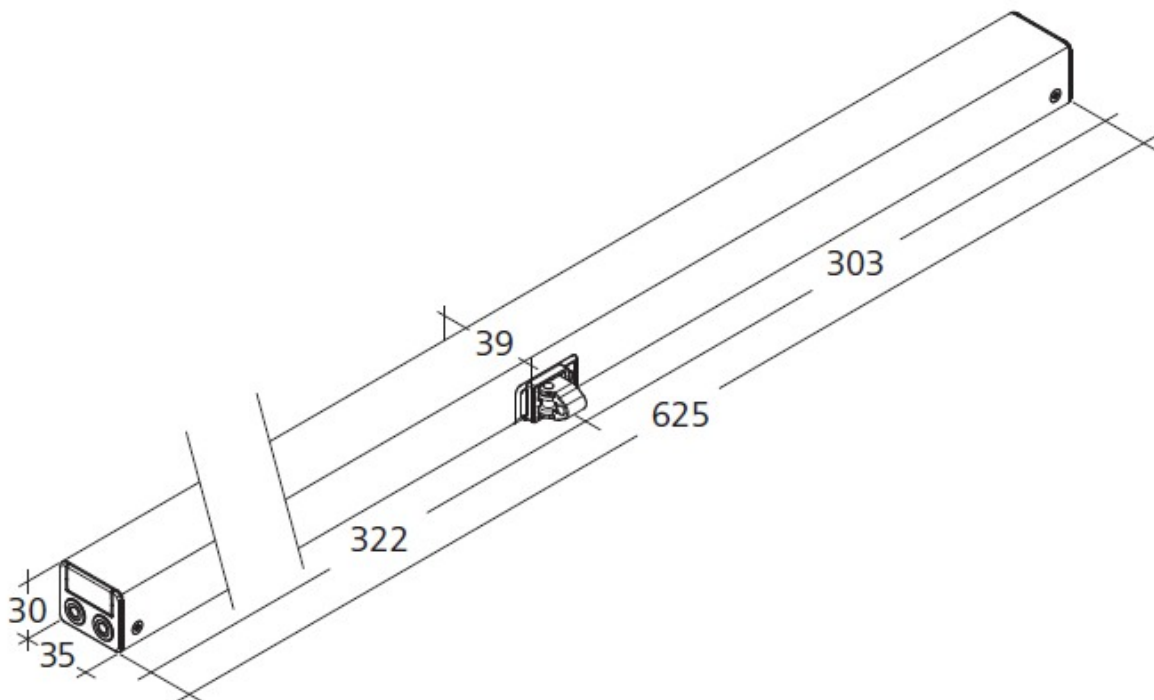

Spécifications

course 350 mm : L x H x P 545 x 30 x 35 mm Poids 1,30 kg

course 500 mm : L x H x P 625 x 30 x 35 mm Poids 1.40 kg

course 600 mm : L x H x P 670 x 30 x 35 mm Poids 1.50 kg

course 800 mm : L x H x P 775 x 30 x 35 mm Poids 1.80 kg

Raccordement Câble en silicone de 2,5 m

Dessin côté

Moteur course 350 mm

moteur course 500 mm

Moteur course 600 mm

Toutes les données en mm

Moteur course 800 mm

ALU
TECHNOLOGIE
SERVICES