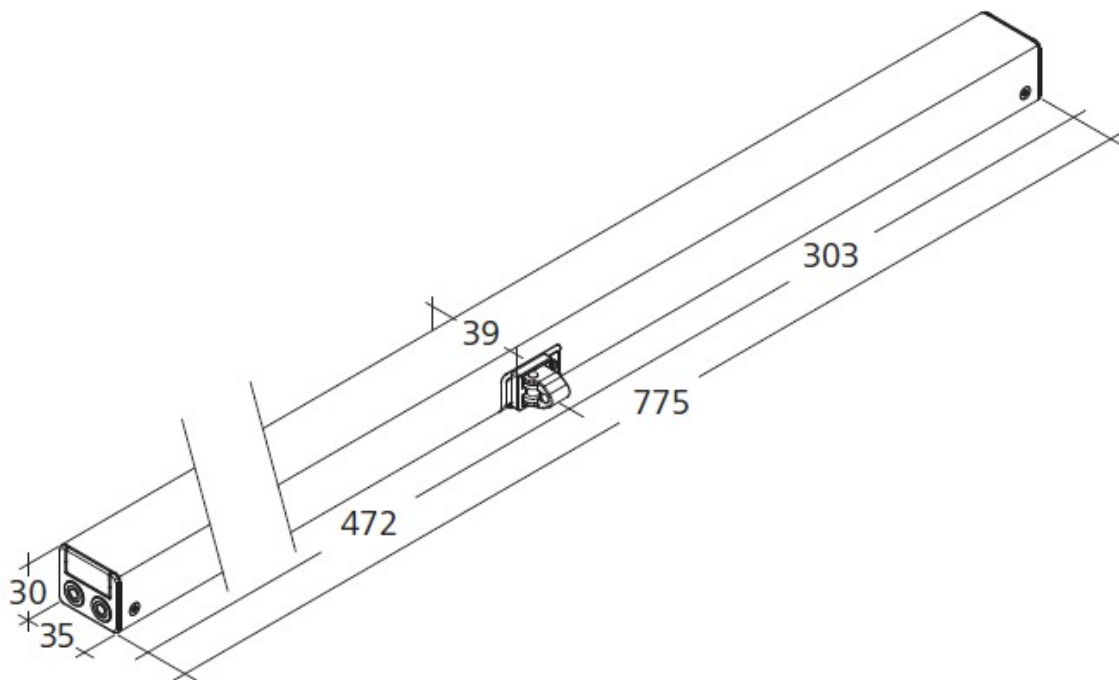

Spécifications

course 350 mm : L x H x P 545 x 30 x 35 mm Poids 1,30 kg

course 500 mm : L x H x P 625 x 30 x 35 mm Poids 1.40 kg

course 600 mm : L x H x P 670 x 30 x 35 mm Poids 1.50 kg

course 800 mm : L x H x P 775 x 30 x 35 mm Poids 1.80 kg

Raccordement Câble en silicone de 2,5 m

Dessin côté

Moteur course 350 mm

moteur course 500 mm

Moteur course 600 mm

Toutes les données en mm

Moteur course 800 mm

ALU
TECHNOLOGIE
SERVICES