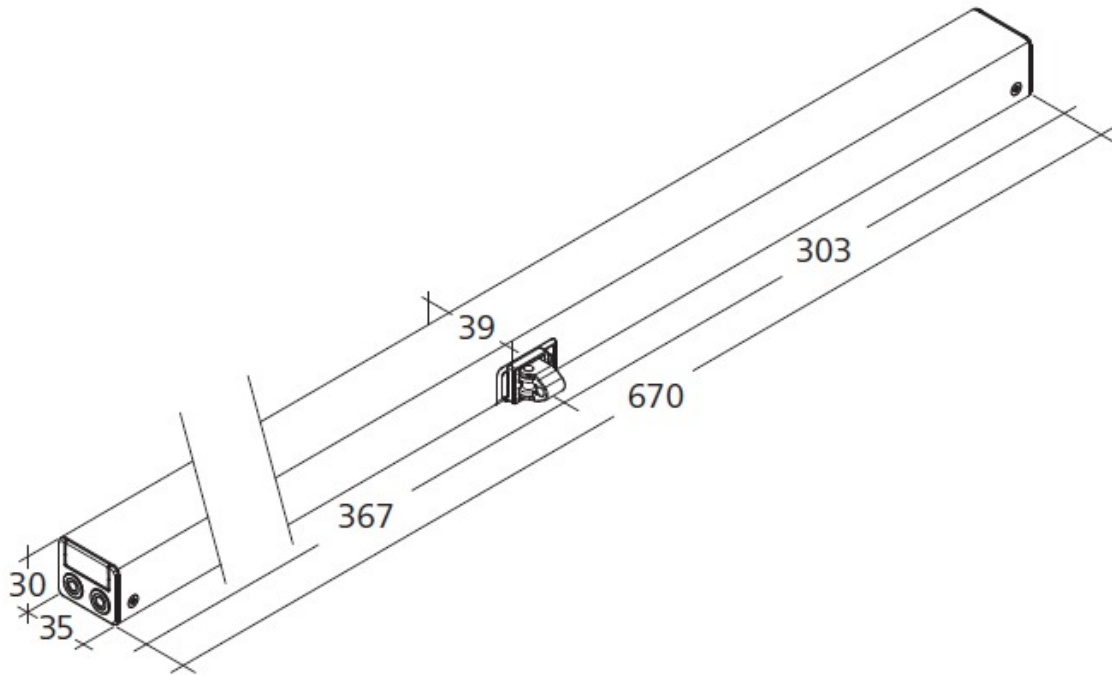

Spécifications

course 350 mm : L x H x P 545 x 30 x 35 mm Poids 1,30 kg

course 500 mm : L x H x P 625 x 30 x 35 mm Poids 1.40 kg

course 600 mm : L x H x P 670 x 30 x 35 mm Poids 1.50 kg

course 800 mm : L x H x P 775 x 30 x 35 mm Poids 1.80 kg

Raccordement Câble en silicone de 2,5 m

Dessin côté

Moteur course 350 mm

moteur course 500 mm

Moteur course 600 mm

Toutes les données en mm

Moteur course 800 mm

ALU
TECHNOLOGIE
SERVICES