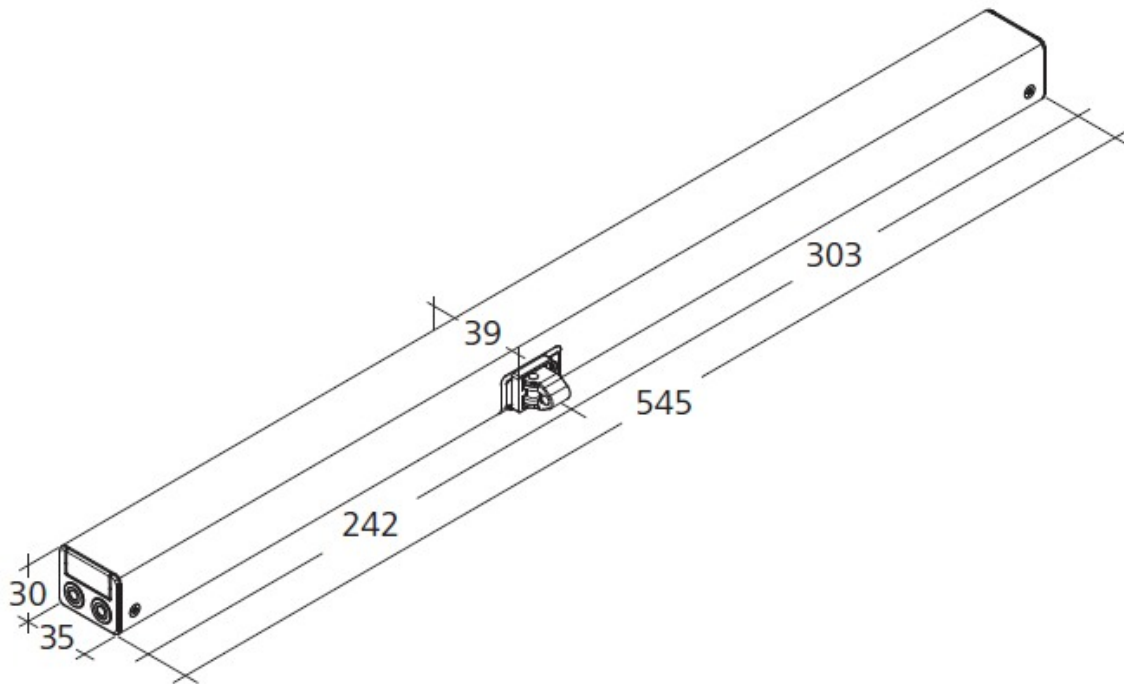

Spécifications

course 350 mm : L x H x P 545 x 30 x 35 mm Poids 1,30 kg

course 500 mm : L x H x P 625 x 30 x 35 mm Poids 1.40 kg

course 600 mm : L x H x P 670 x 30 x 35 mm Poids 1.50 kg

course 800 mm : L x H x P 775 x 30 x 35 mm Poids 1.80 kg

Raccordement Câble en silicone de 2,5 m

Dessin côté

Moteur course 350 mm

moteur course 500 mm

Moteur course 600 mm

Toutes les données en mm

Moteur course 800 mm

ALU
TECHNOLOGIE
SERVICES