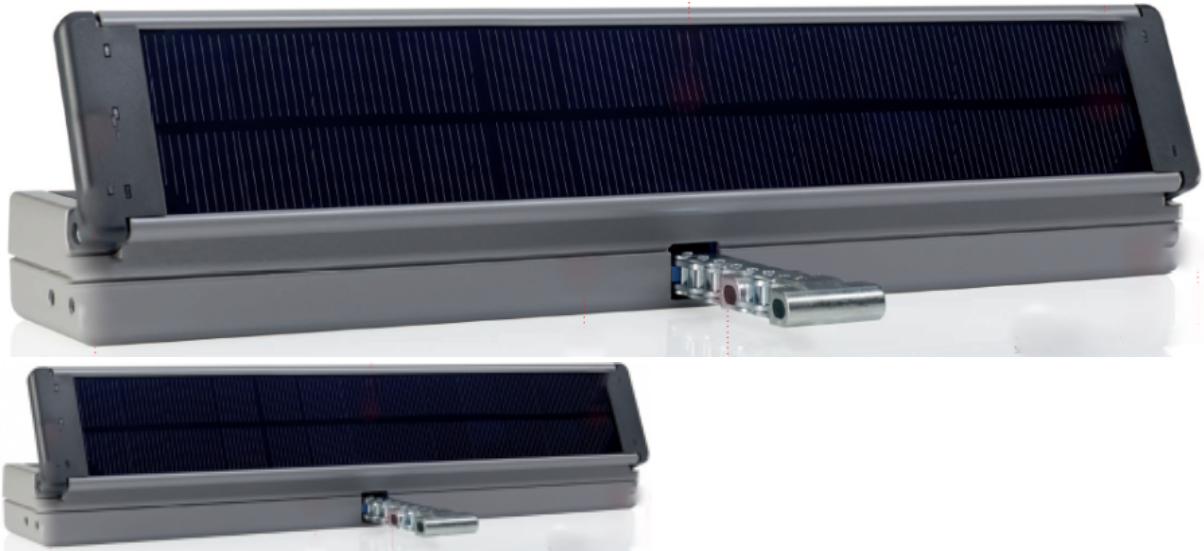

Boîtier à chaîne Ventic Solar

Boîtier à chaîne photovoltaïque pour l'ouverture et la fermeture électrique des fenêtres à soufflet - Livré avec une télécommande
- Utilisable pour la ventilation quotidienne de pièces - Uniquement pour montage à l'intérieur - livré sans chapes de fixation

- [Spécifications](#)
- [Caractéristiques techniques](#)
- [Dessin côté](#)
- [Téléchargement](#)

Spécifications

- Boîtier à chaîne photovoltaïque pour l'ouverture et la fermeture électrique des fenêtres à soufflet
- Livré avec une télécommande et chapes de fixation adaptées
- Utilisable pour la ventilation quotidienne de pièces
- Uniquement pour montage à l'intérieur

Caractéristiques techniques

ype VCD-S 200/250-TMS (Ventic-Solar)

Alimentation : Panneau photovoltaïque mono cristallin

2 x packs d'accumulateurs NiMH 4,8 V/2000 mAh

Force de maintien env. 1500N (Hors console)