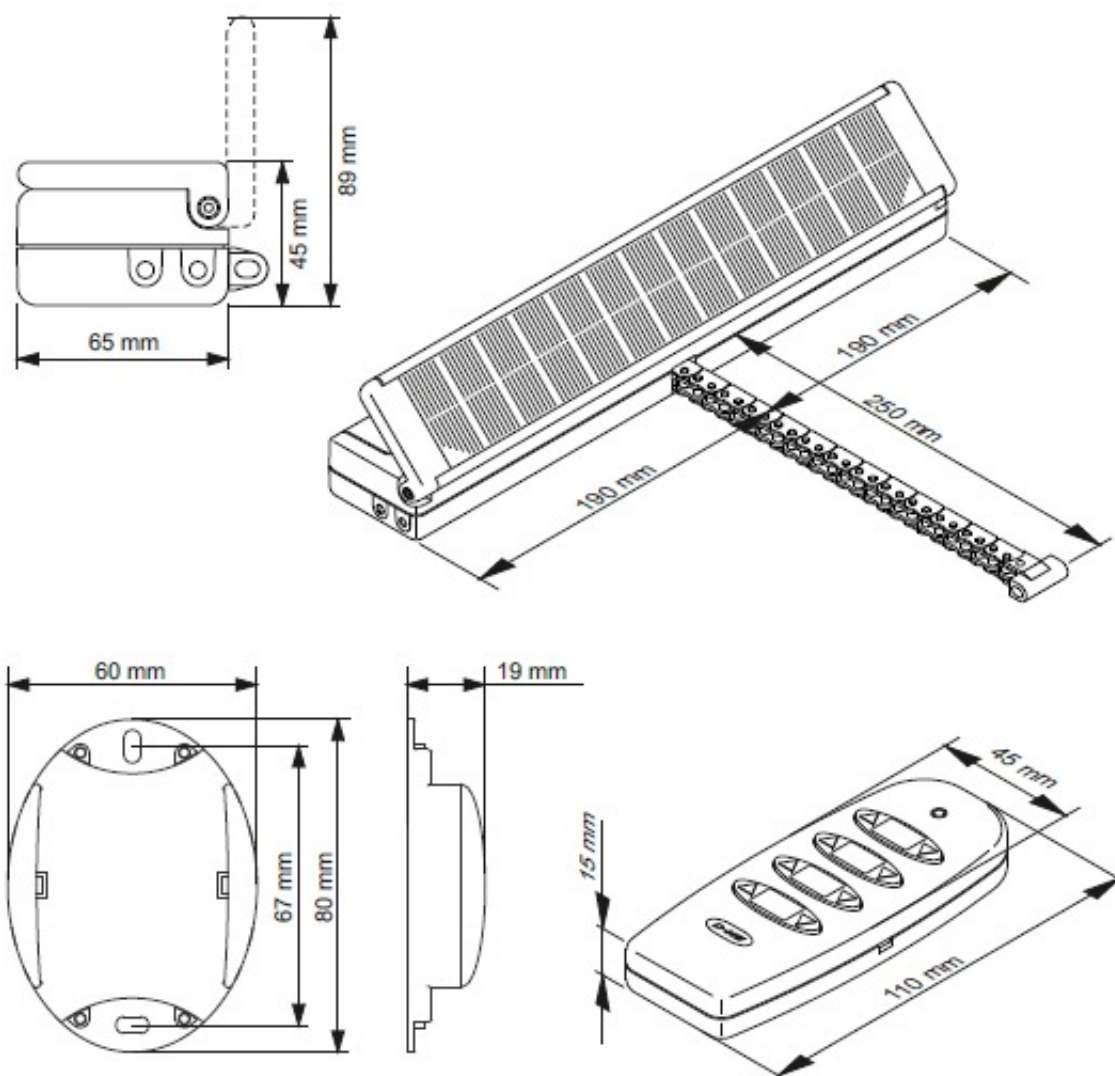

Durée de vie >10.000 courses doubles (les accumulateurs doivent être éventuellement remplacés)
Durée d'enclenchement 30 % (Manoeuvres de 10 minutes)
Boîtier du moteur Zinc moulé sous pression (ZAMAC), aluminium
Chaîne d'entraînement acier amélioré
Degré de protection IP 50
Classe de température 5...+60°C
Dimensions 380 x 65 x 45
Radio fréquence 868,3 MHz / FSK Codage AES /128 Bit
Norme radio ETSI EN 300220-1:2010;ETSI EN 301489-1:2011; ETSI EN 301489-3:2002
Puissance d'émission env. jusqu'à 100m portée(champ libre)

Dessin côté

Moteur Ventic Solar

Téléchargement

[notice technique](#)